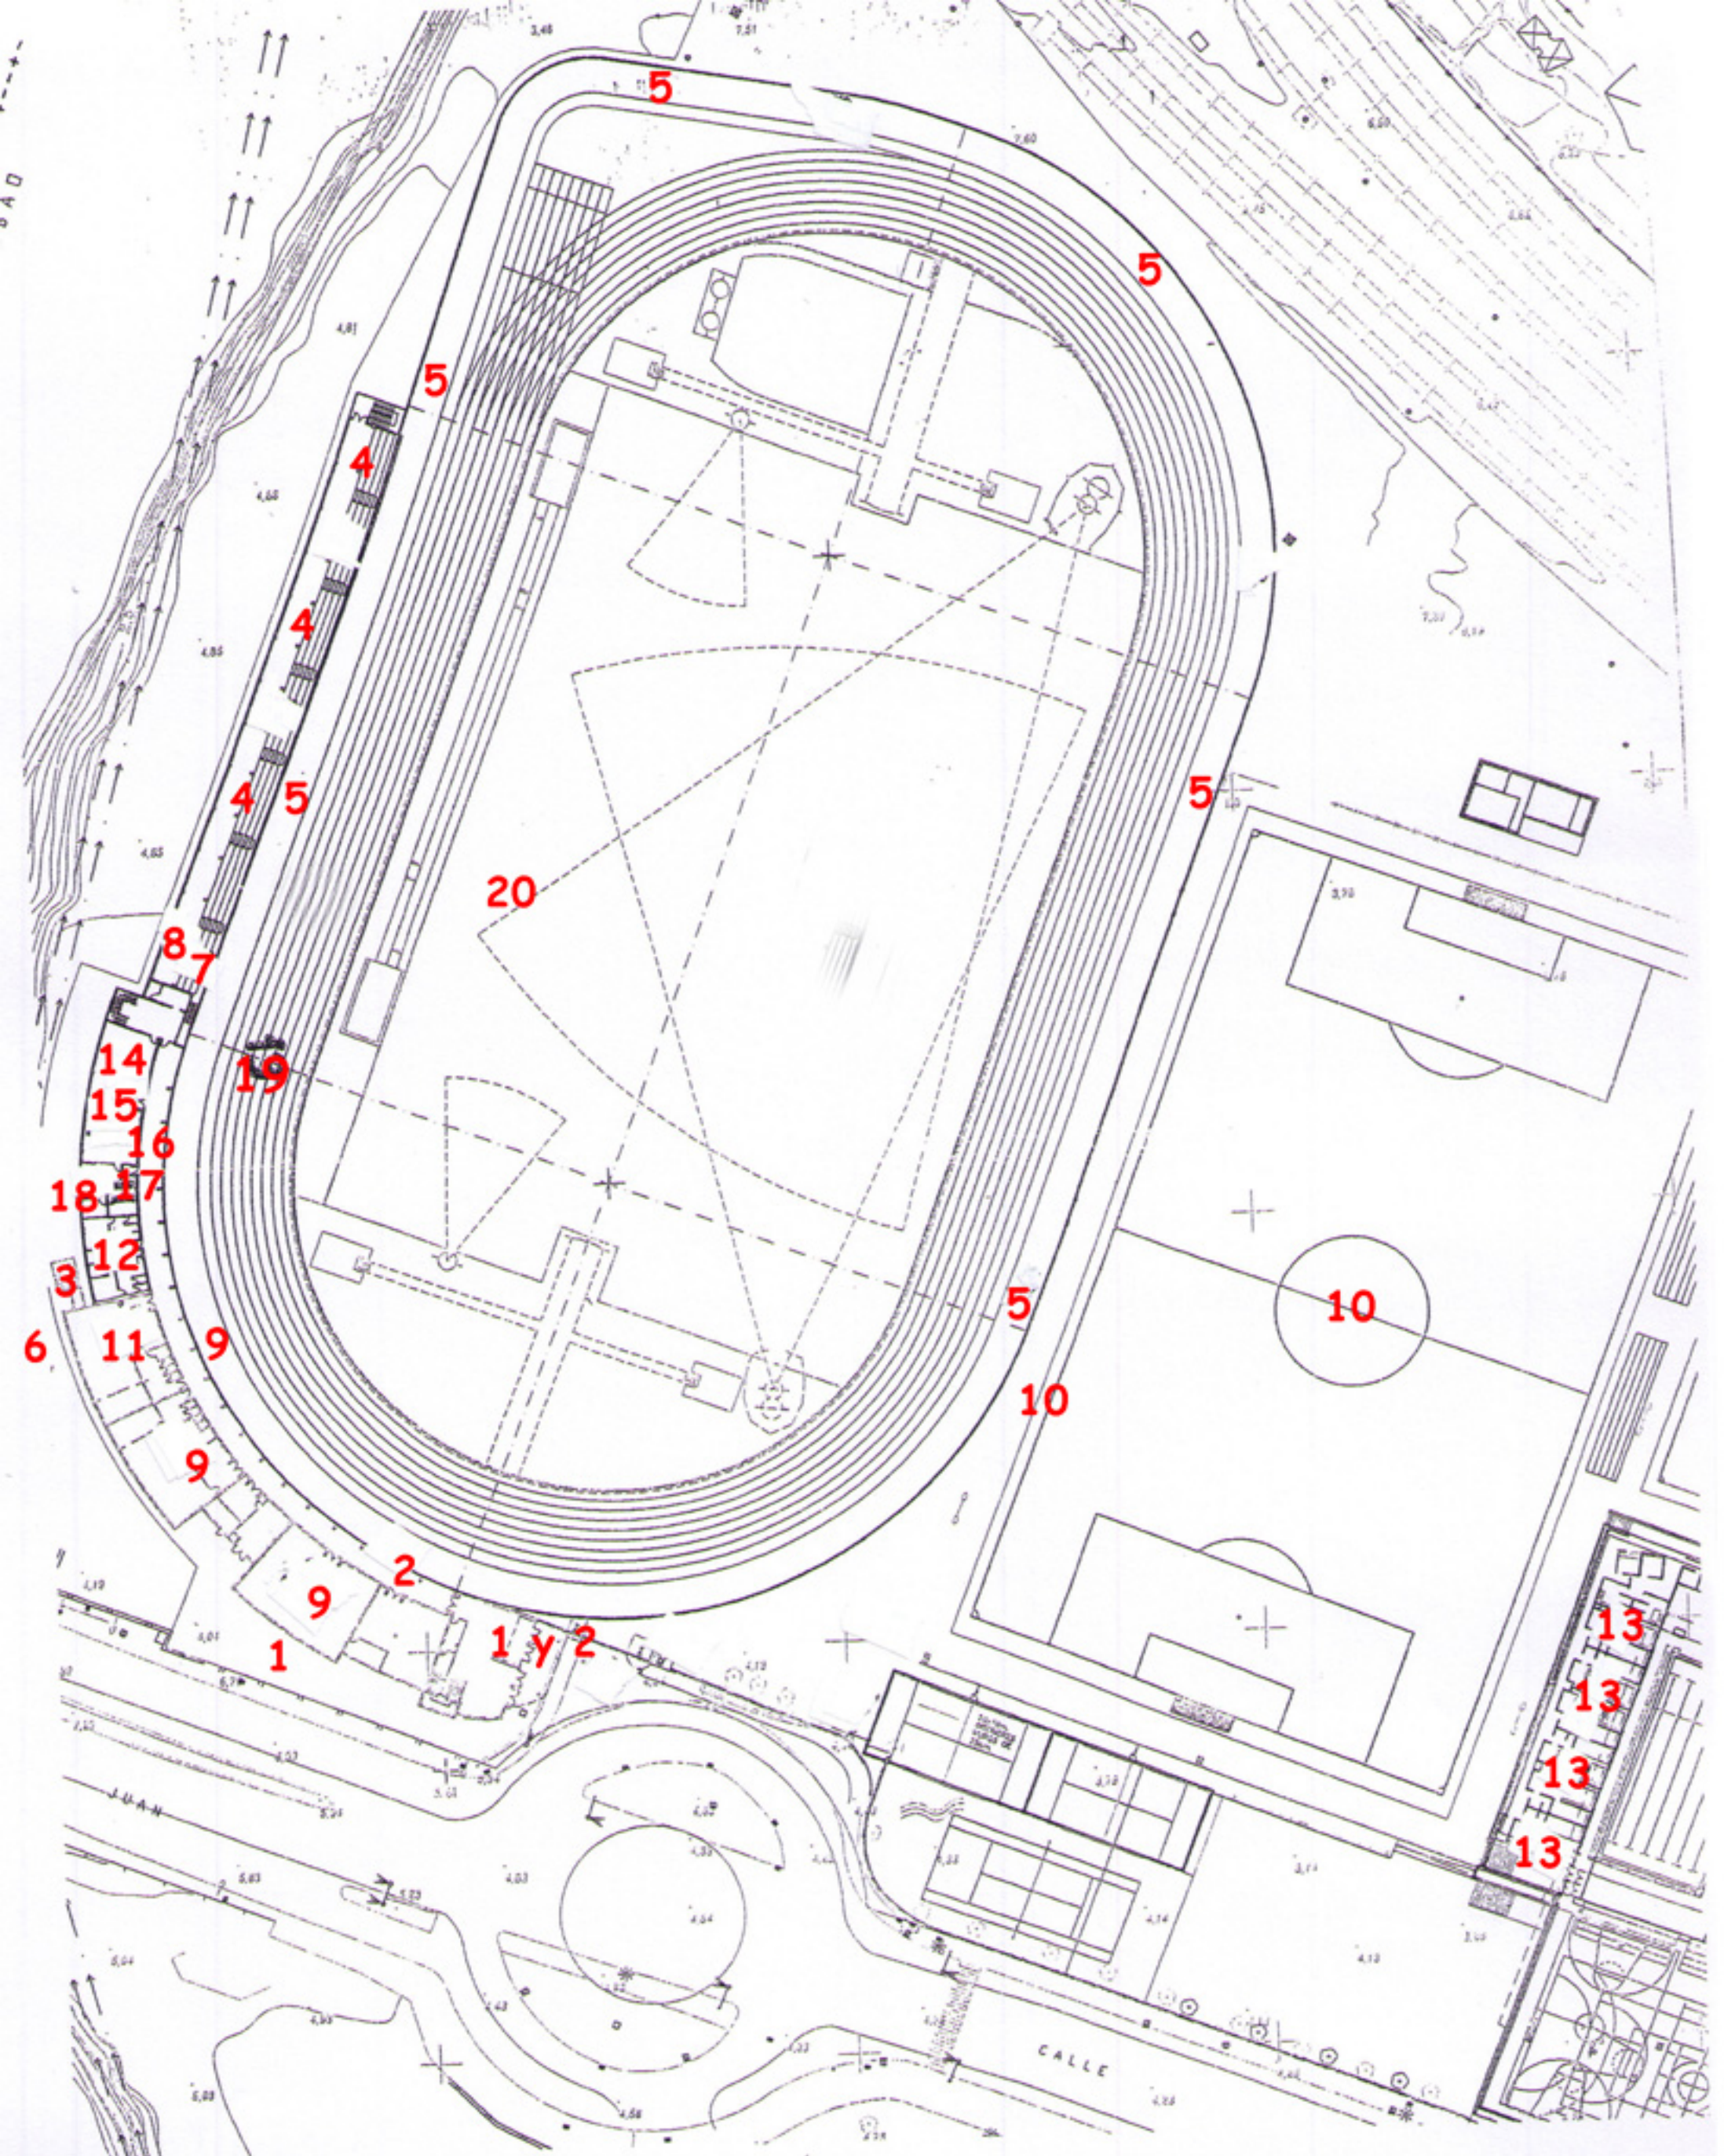

Salida Zorroza  
Salida Cruces- Zorroza

Carretera Bilbao - Santander  
A-8

POLIDEPORTIVO DE ZORROZA  
Direccion: Hermógenes Rajó, s/n.  
Teléfono: 94 499 54 22

Polideportivo Municipal Zorroza

zorroza al lado polideportivo

Google

© 2009 Tele Atlas  
© 2009 AND

Fecha de las imágenes: 11 de Ago. de 2007

43°16'52.60" N 2°58'47.47" O elev. 90 pie(s)

Alt. ojo 3432 pie(s)

- |  |                               |                         |
|--|-------------------------------|-------------------------|
| 1. Entrada Público                     | 7. Palco de honor             | 14. Secretaría          |
| 2. Entrada Atletas, Invitados y Prensa | 8. Zona de prensa             | 15. Entrega de dorsales |
| 3. Acceso grada público                | 9. Zona de atletas            | 16. Resultados          |
| 4. Gradas público                      | 10. Zona de calentamiento     | 17. Servicio médico     |
| 5. Pista público                       | 11. Cámara de llamadas        | 18. Anti-doping         |
| 6. W.C. público                        | 12. W.C. de atletas           | 19. Línea de meta       |
|  | 13. Vestuarios atletas/jueces | 20. Entrega de premios  |